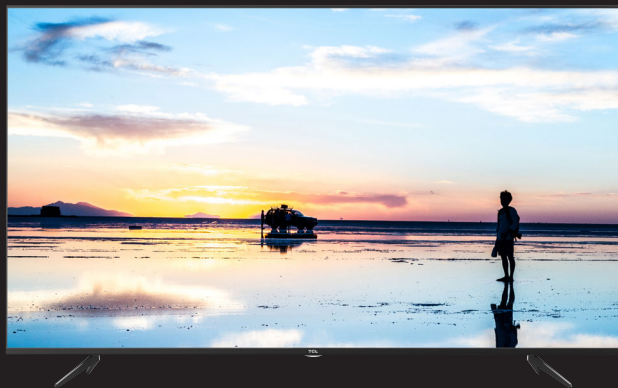

## K60 シリーズ

スタイリッシュデザイン、  
4K HDR ベーシックモデル

# 4K 高精細・広色域による 映像美を実現

### HDR 搭載により、究極の映像美を提供

HDRに対応しており、明暗をくつきり鮮やかに表現。  
4K(3840×2160) 解像度を大画面で実現。  
色域を広げ鮮やかな色彩を再現。  
描画文字は、クリアに表示します。

### スリムで綺麗な外観

黒色メタル製ベゼルにより映像美を高めています。  
パネルは最小9.9mm幅でベゼル幅4.8mmと  
スリムな設計。  
外観デザインは、居住空間の存在感を高めます。